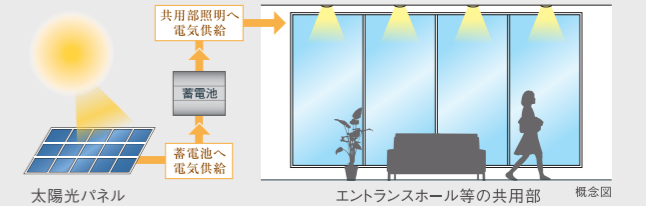

太陽光発電+蓄電池

平常時は共用部電力の一部で使用し、余剰電力を蓄電池に一定量保存。停電時には共用部電力(照明・コンセントの一部)に電気を供給します。蓄電池満充電の場合、1kWの消費で8時間の供給を想定しています。