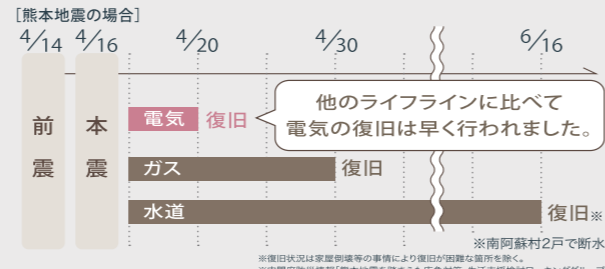

## SAFETY 1

尾ノ上校区は徒歩8分の尾ノ上小学校(約640m) 錦ヶ丘中学校が最も近い災害時の避難場所になっています。緊急時は速やかに避難する事が大切です。

尾ノ上校区の緊急避難場所(尾ノ上小学校)

施設種別	地震	洪水	高潮	土砂	津波
運動場	○	—	○	○	○
校舎	○	○	○	○	○
体育館	○	○	○	○	○